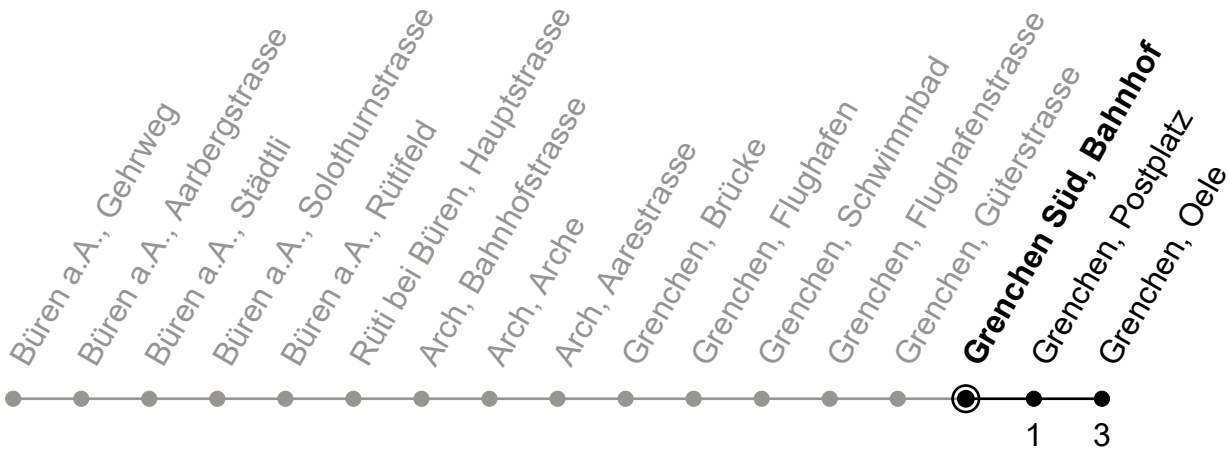

33

Grenchen Süd, Bahnhof
Richtung Grenchen, Oele

Gültig von 10.12.2023 bis 14.12.2024

Ungefähre Reisezeit in Minuten

🕒	Montag - Freitag	Samstag	Sonntag
5			
6	20		
7	20	25 _A	
8	20	25 _A	
9	20	25 _A	
10	20	25 _A	
11	20	25 _A	
12	20	25 _A	
13	20	25 _A	
14	20	25 _A	
15	20	25 _A	
16	20	25 _A	
17	20	25 _A	
18	25	25 _A	
19	25 _A	25 _A	
20	25		
21			
22			
23			
0			

A = Ab Grenchen, Bahnhof Süd via Linie 22 nach Grenchen, Holzerhütte

Der Sonntagsfahrplan gilt auch an den allg. Feiertagen.