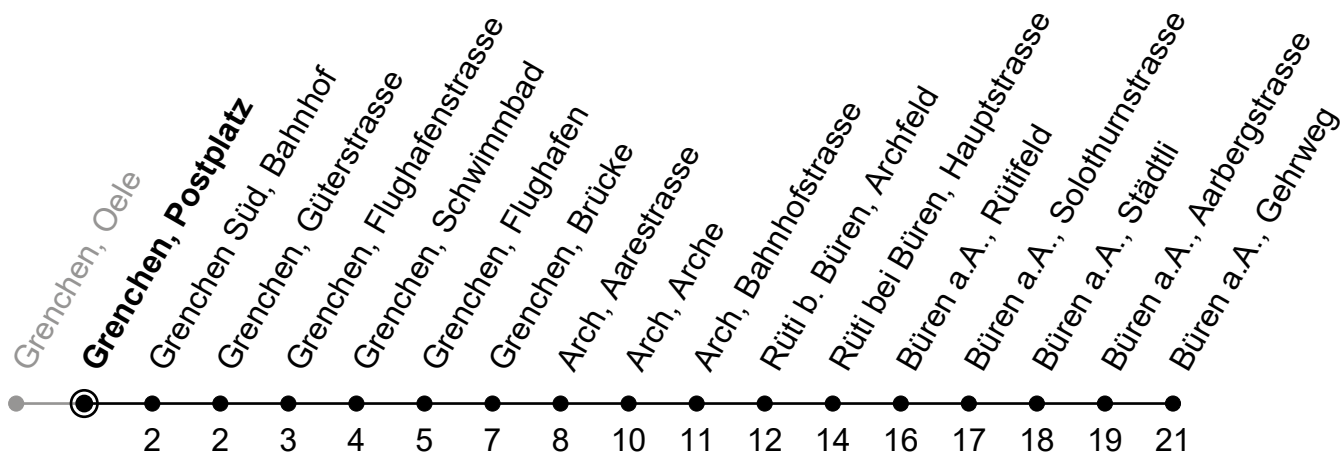

Gültig von 10.12.2023 bis 14.12.2024

Ungefähre Reisezeit in Minuten

🕒	Montag - Freitag	Samstag	Sonntag
5			
6	39		39
7	39	39	39
8	39	39	39
9	39	39	39
10	39	39	39
11	39	39	39
12	39	39	39
13	39	39	39
14	39	39	39
15	39	39	39
16	39	39	39
17	39	39	39
18	39	39	39
19	39	39	39
20	39		
21			
22			
23			
0			

Der Sonntagsfahrplan gilt auch an den allg. Feiertagen.