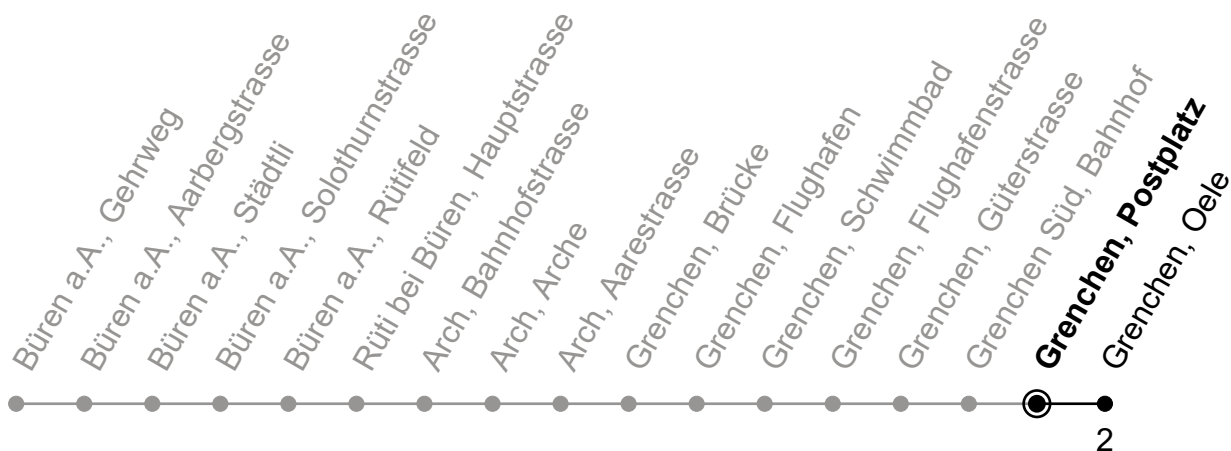

# 33

## Grenchen, Postplatz Richtung Grenchen, Oele

Gültig von 10.12.2023 bis 14.12.2024

Ungefähre Reisezeit in Minuten

🕒	Montag - Freitag	Samstag	Sonntag
5			
6	21		
7	21	26 <sub>A</sub>	
8	21	26 <sub>A</sub>	
9	21	26 <sub>A</sub>	
10	21	26 <sub>A</sub>	
11	21	26 <sub>A</sub>	
12	21	26 <sub>A</sub>	
13	21	26 <sub>A</sub>	
14	21	26 <sub>A</sub>	
15	21	26 <sub>A</sub>	
16	21	26 <sub>A</sub>	
17	21	26 <sub>A</sub>	
18	26	26 <sub>A</sub>	
19	26 <sub>A</sub>	26 <sub>A</sub>	
20	26		
21			
22			
23			
0			

**A** = Ab Grenchen, Bahnhof Süd via Linie 22 nach Grenchen, Holzerhütte

Der Sonntagsfahrplan gilt auch an den allg. Feiertagen.