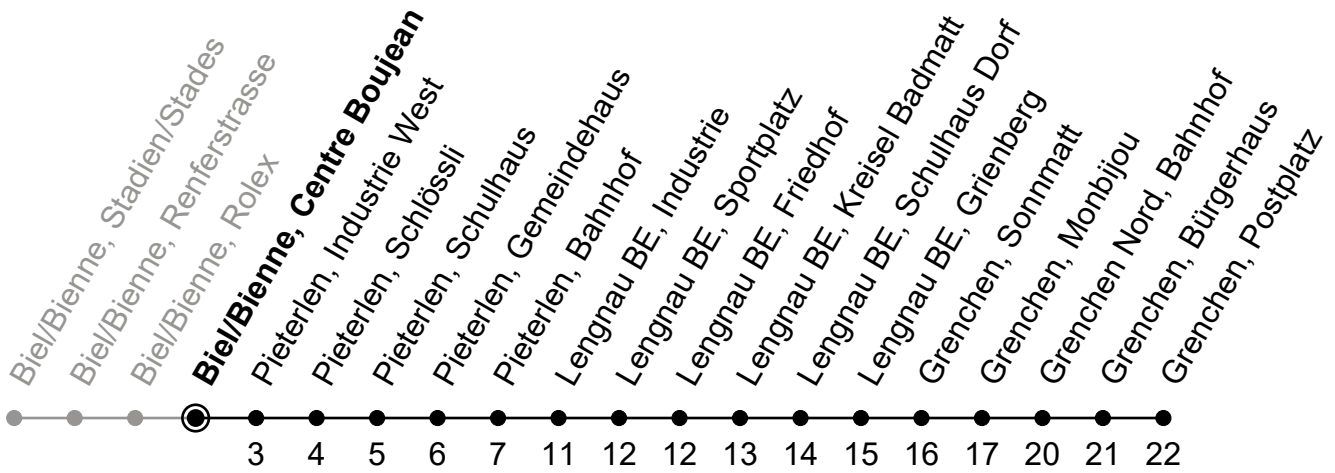

Gültig von 10.12.2023 bis 14.12.2024

Ungefähre Reisezeit in Minuten

🕒	Montag - Freitag	Samstag	Sonntag
5			
6	36		
7	00 _A 36		
8	00 _A		
9			
10			
11			
12			
13			
14			
15			
16	00 _A 11 _B 36		
17	00 _A 36		
18	00 _A 36 _C		
19			
20			
21			
22			

A = Via Grenchen, Bahnhof Süd
B = Verkehrt nicht vom 27.12. bis 30.12.2022 (Betriebsferien Rolex)

C = Ab Haltestelle Sportplatz nur zum Aussteigen

Der Sonntagsfahrplan gilt auch an den allg. Feiertagen.