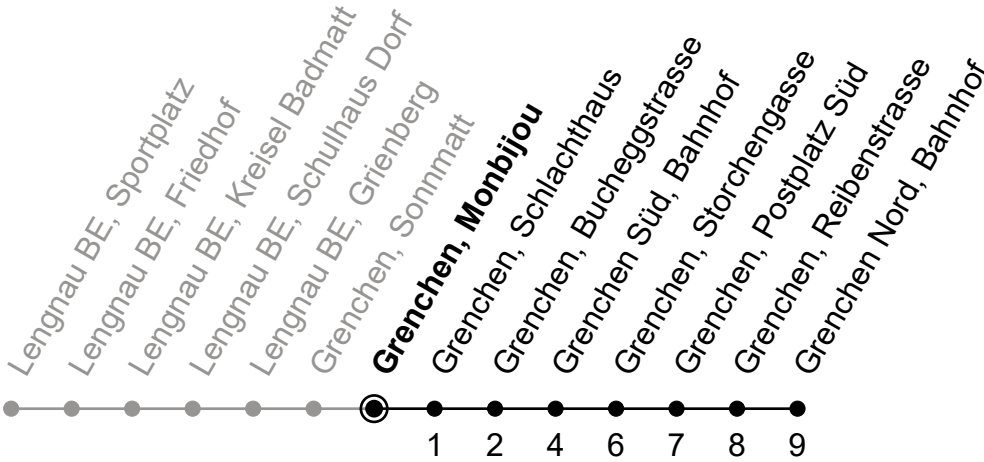

Gültig von 10.12.2023 bis 14.12.2024

Ungefähre Reisezeit in Minuten

🕒	Montag - Freitag	Samstag	Sonntag
5	17		
6	17		
7	17	17	
8	17	17	
9	17	17	
10	17	17	
11	17	17	
12	17	17	
13	17	17	
14	17	17	
15	17	17	
16	17	17	
17	17	17	
18	17	17	
19	17	17	
20	17	17	
21			
22			
23			
0			

Der Sonntagsfahrplan gilt auch an den allg. Feiertagen.