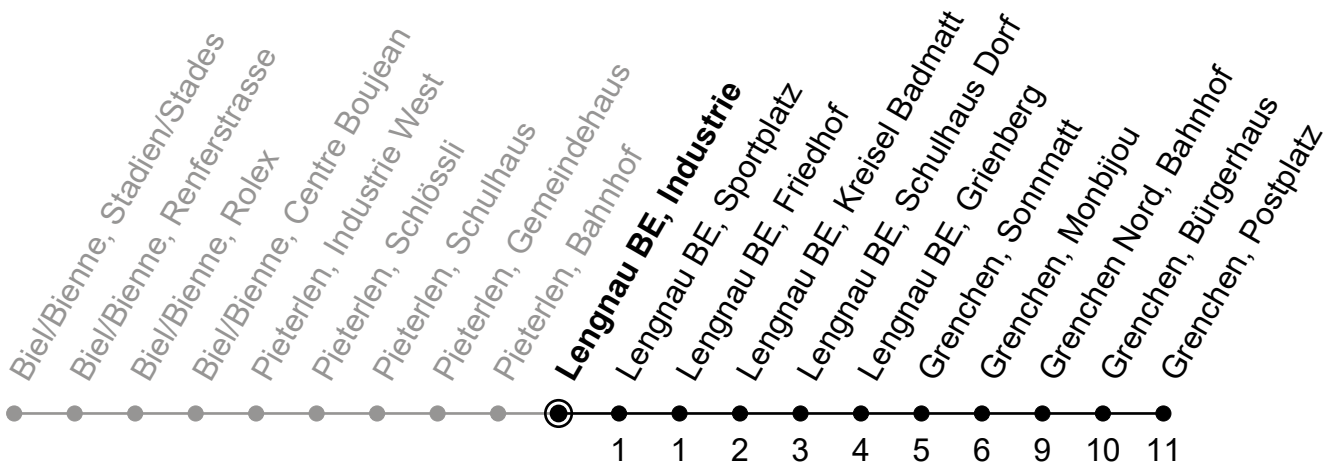

Gültig von 10.12.2023 bis 14.12.2024

Ungefähre Reisezeit in Minuten

🕒	Montag - Freitag	Samstag	Sonntag
5			
6	47		
7	11 <sub>A</sub> 47		
8	11 <sub>A</sub>		
9			
10			
11			
12			
13			
14			
15			
16	11 <sub>A</sub> 47		
17	11 <sub>A</sub> 47		
18	11 <sub>A</sub> 47 <sub>B</sub>		
19			
20			
21			
22			

**A** = Via Grenchen, Bahnhof Süd

**B** = Ab Haltestelle Sportplatz nur zum Aussteigen

Der Sonntagsfahrplan gilt auch an den allg. Feiertagen.