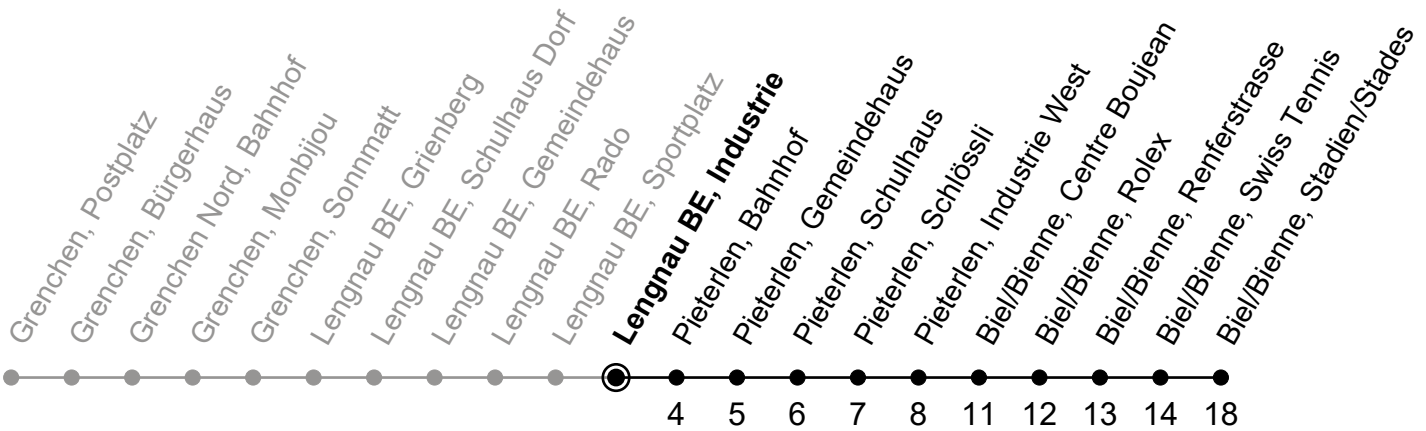

Gültig von 10.12.2023 bis 14.12.2024

Ungefähre Reisezeit in Minuten

🕒	Montag - Freitag	Samstag	Sonntag
5			
6	11 47 <sub>A</sub>		
7	11 47 <sub>A</sub>		
8	11		
9			
10			
11			
12			
13			
14			
15	47 <sub>A</sub>		
16	11 47 <sub>A</sub>		
17	11 47 <sub>A</sub>		
18	11		
19			
20			
21			
22			
23			
0			

A = Bis Biel, Rolex

Der Sonntagsfahrplan gilt auch an den allg. Feiertagen.