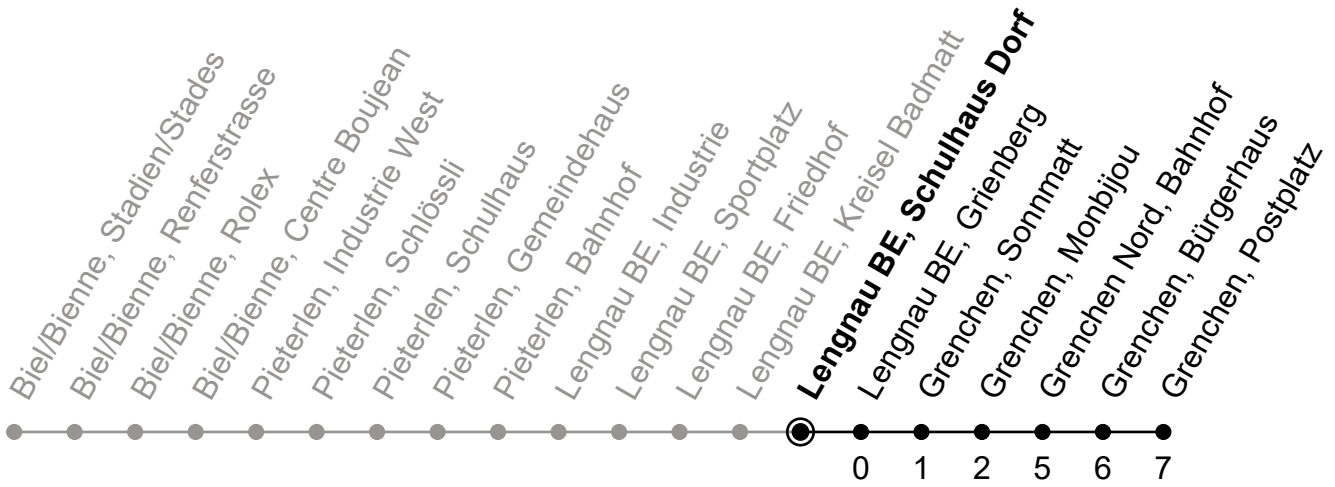

Gültig von 10.12.2023 bis 14.12.2024

Ungefähre Reisezeit in Minuten

🕒	Montag - Freitag	Samstag	Sonntag
5	14 _A 50		
6	14 _A 50		
7	14 _A 50	14 _A 50	
8	14 _A 50	14 _A 50	
9	14 _A 50	14 _A 50	
10	14 _A 50	14 _A 50	
11	14 _A 50	14 _A 50	
12	14 _A 50	14 _A 50	
13	14 _A 50	14 _A 50	
14	14 _A 50	14 _A 50	
15	14 _A 50	14 _A 50	
16	14 _A 20 _B 50	14 _A 50	
17	14 _A 50	14 _A 50	
18	14 _A 50	14 _A 50	
19	14 _A 50	14 _A 50	
20	14 _A	14 _A	
21			
22			
23			
0			

A = Via Grenchen, Bahnhof Süd

B = Verkehrt nicht vom 27.12. bis 30.12.2022 (Betriebsferien Rolex)

Der Sonntagsfahrplan gilt auch an den allg. Feiertagen.