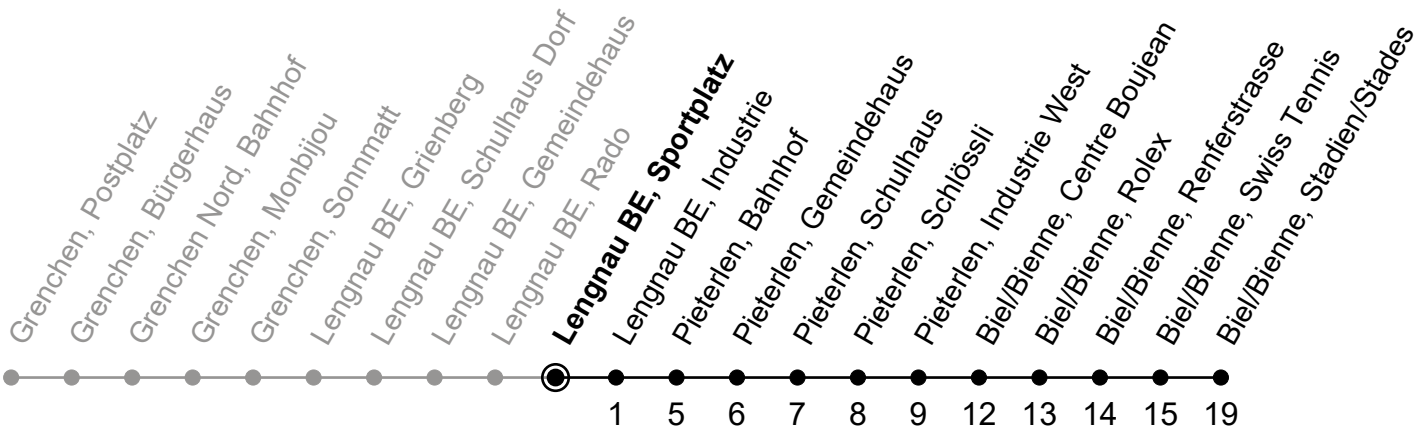

Gültig von 10.12.2023 bis 14.12.2024

Ungefähre Reisezeit in Minuten

🕒	Montag - Freitag	Samstag	Sonntag
5			
6	10 46 <sub>A</sub>		
7	10 46 <sub>A</sub>		
8	10		
9			
10			
11			
12			
13			
14			
15	46 <sub>A</sub>		
16	10 46 <sub>A</sub>		
17	10 46 <sub>A</sub>		
18	10		
19			
20			
21			
22			
23			
0			

**A** = Bis Biel, Rolex

Der Sonntagsfahrplan gilt auch an den allg. Feiertagen.