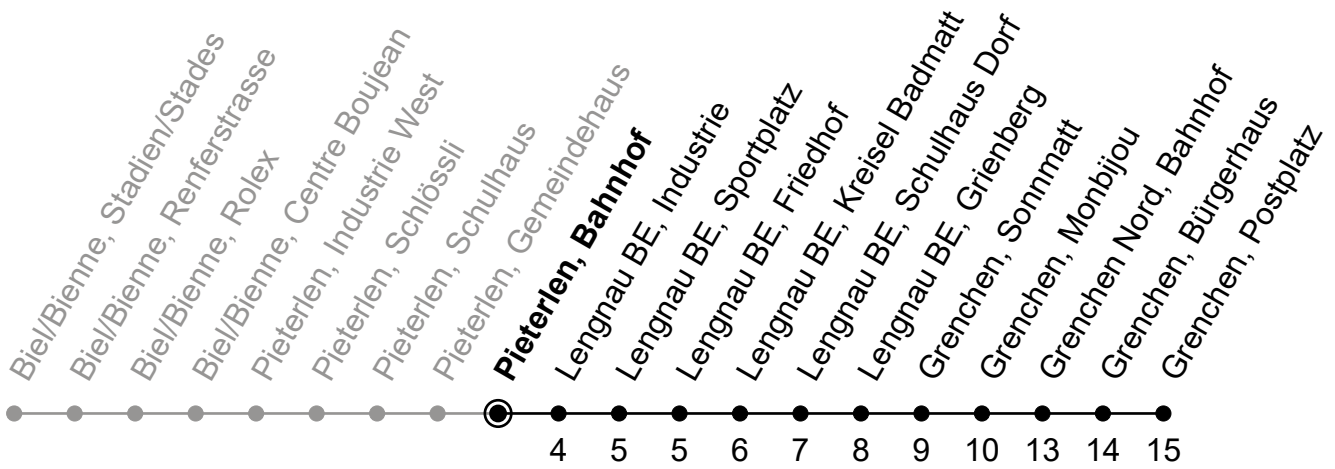

Gültig von 10.12.2023 bis 14.12.2024

Ungefähre Reisezeit in Minuten

🕒	Montag - Freitag	Samstag	Sonntag
5			
6	43		
7	07 _A 43		
8	07 _A		
9			
10			
11			
12			
13			
14			
15			
16	07 _A 43		
17	07 _A 43		
18	07 _A 43 _B		
19			
20			
21			
22			

A = Via Grenchen, Bahnhof Süd

B = Ab Haltestelle Sportplatz nur zum Aussteigen

Der Sonntagsfahrplan gilt auch an den allg. Feiertagen.