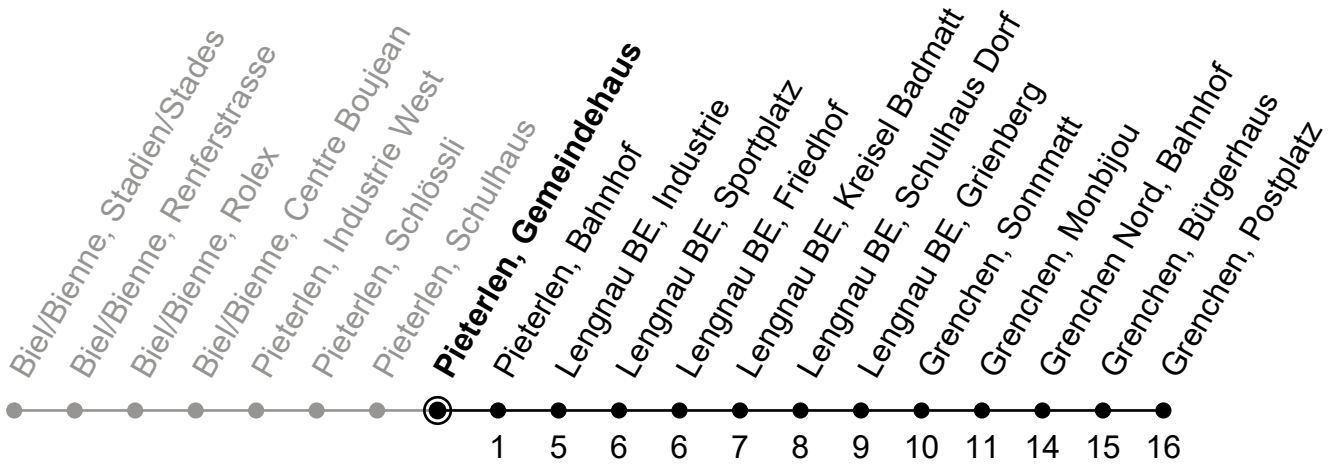

Gültig von 10.12.2023 bis 14.12.2024

Ungefähre Reisezeit in Minuten

🕒	Montag - Freitag	Samstag	Sonntag
5			
6	42		
7	06 _A 42		
8	06 _A		
9			
10			
11			
12			
13			
14			
15			
16	06 _A 16 _B 42		
17	06 _A 42		
18	06 _A 42 _C		
19			
20			
21			
22			

A = Via Grenchen, Bahnhof Süd
B = Verkehrt nicht vom 27.12. bis 30.12.2022 (Betriebsferien Rolex)

C = Ab Haltestelle Sportplatz nur zum Aussteigen

Der Sonntagsfahrplan gilt auch an den allg. Feiertagen.