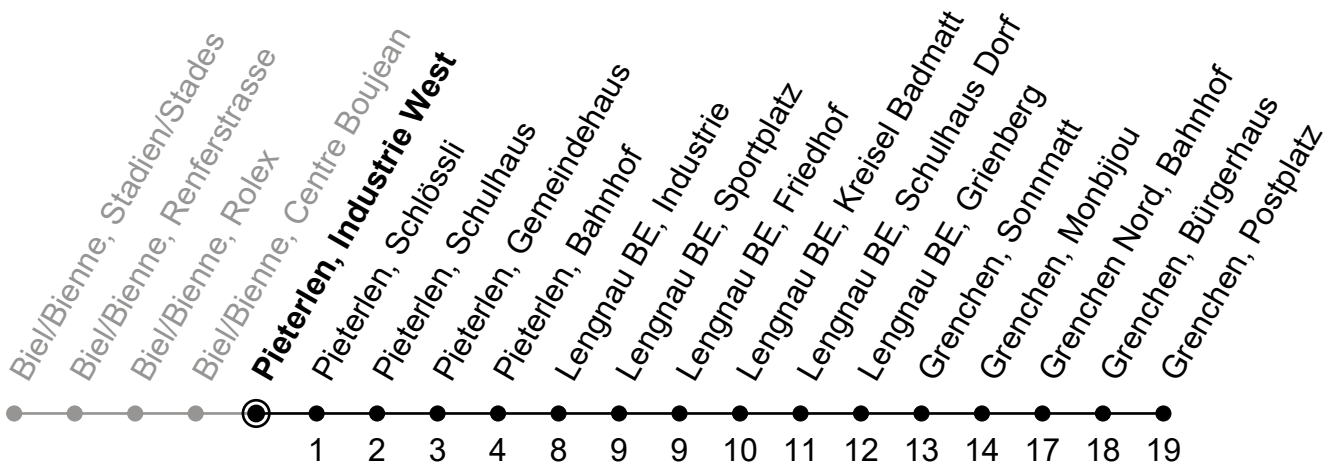

Gültig von 10.12.2023 bis 14.12.2024

Ungefähre Reisezeit in Minuten

🕒	Montag - Freitag	Samstag	Sonntag
5			
6	39		
7	03 _A 39		
8	03 _A		
9			
10			
11			
12			
13			
14			
15			
16	03 _A 39		
17	03 _A 39		
18	03 _A 39 _B		
19			
20			
21			
22			

A = Via Grenchen, Bahnhof Süd

B = Ab Haltestelle Sportplatz nur zum Aussteigen

Der Sonntagsfahrplan gilt auch an den allg. Feiertagen.