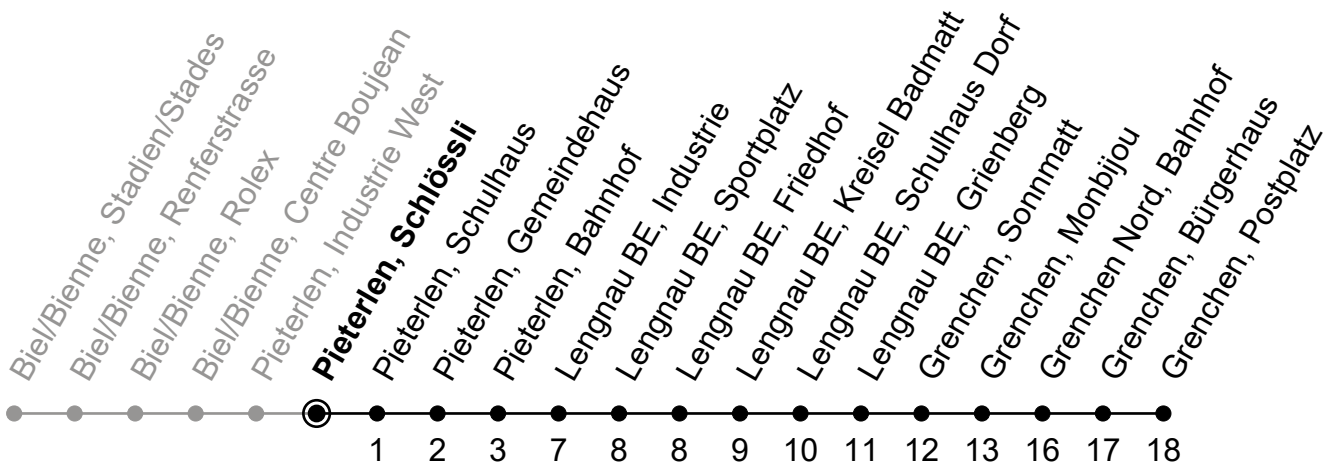

Gültig von 10.12.2023 bis 14.12.2024

Ungefähre Reisezeit in Minuten

🕒	Montag - Freitag	Samstag	Sonntag
5			
6	40		
7	04 <sub>A</sub> 40		
8	04 <sub>A</sub>		
9			
10			
11			
12			
13			
14			
15			
16	04 <sub>A</sub> 40		
17	04 <sub>A</sub> 40		
18	04 <sub>A</sub> 40 <sub>B</sub>		
19			
20			
21			
22			

**A** = Via Grenchen, Bahnhof Süd

**B** = Ab Haltestelle Sportplatz nur zum Aussteigen

Der Sonntagsfahrplan gilt auch an den allg. Feiertagen.