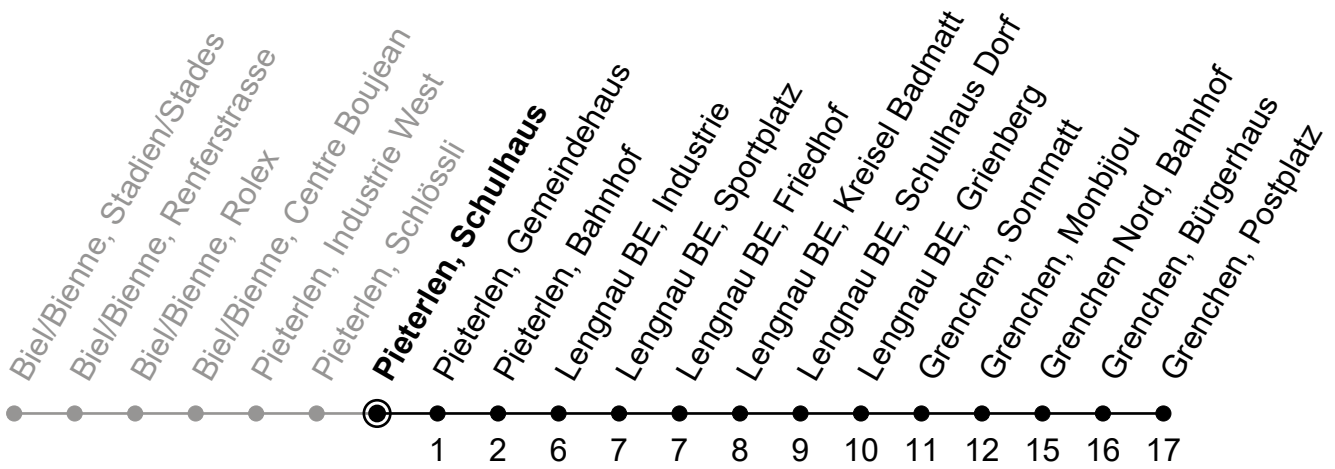

Gültig von 10.12.2023 bis 14.12.2024

Ungefähre Reisezeit in Minuten

🕒	Montag - Freitag	Samstag	Sonntag
5			
6	41		
7	05 _A 41		
8	05 _A		
9			
10			
11			
12			
13			
14			
15			
16	05 _A 41		
17	05 _A 41		
18	05 _A 41 _B		
19			
20			
21			
22			

A = Via Grenchen, Bahnhof Süd

B = Ab Haltestelle Sportplatz nur zum Aussteigen

Der Sonntagsfahrplan gilt auch an den allg. Feiertagen.